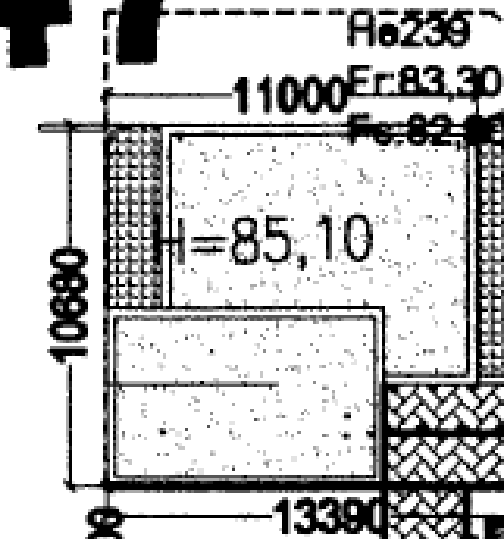

G=83,98
261

G=84,68
260

HLÍÐARÁS

Núverandi gróður

- Dæmi um tré: Kvistir, Toppar, Kirtlirifs, Hélurifs
- Dæmi um tré: Ígulrósir, Sírennur, Koparreynir
- Dæmi um tré: Skrautreynir, Ilmreynir, Alaskaepli, Heggur, Birki og Gráelri

501
L=88,30